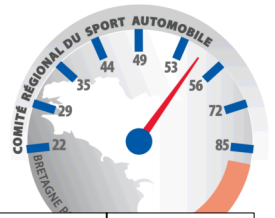

Clit	N°	Pilote	Licence	ASA	Co-pilote	Licence	ASA	Véhicule	Groupe	Classe	Temps	Ecart
	15	Franck BELOUIN	191662	1202	Yoann TURMEL	204056	1210	RENAULT MEGANE RS	N/FN	4	P86	Sortie de route sans gravité 10h07
	11	Yannik RAME	57546	1110	Julien PESENTI	50856	1112	RENAULT CLIO 3 RS	R	R3		Mécanique 11h30
	29	Ludovic LECLERC	15455	1314	Maxime BISSON	209057	1314	PEUGEOT 306 S16	A/FA	7	P21	Mécanique 12h05
	53	Stéphane VESVRE	16469	1013	Clément POINT	223649	1106	PEUGEOT 106 RALLYE	A/FA	5K	P13	Mécanique 12h16
	67	Stéphan POPOFF	29420	1210	Anthony HERMOUET	203268	1209	RENAULT TWINGO RS	R	R1	P36	Sortie de route sans gravité 12h45
	40	Nicolas JEGOU	168613	1210	Thibaud CARRAI	223336	0725	PEUGEOT 206	F2^{ooo}	14		Mécanique 15h09
	39	Florent GENESTET	163264	0204	Romain VALLE	189089	0204	PEUGEOT 206 RC	F2^{ooo}	14	P20	Mécanique 14h29
	24	Anthony FAUSSABRY	148290	1204	Emmanuel BROCHARD	210102	1286	CITROEN C2 R2 MAX	R	R2	P26	Sortie de route sans gravité 15h00
	22	Pascal LE COGUIC	116847	1210	Aurélien PANHALEUX	172972	1210	PEUGEOT 206 XS	A/FA	6K	P1	Sortie de route sans gravité 15h00
	14	Steve THABARD	92363	1209	♥ Marie-Annie SAUVAGET	30822	1209	RENAULT CLIO V6	GT	10	P106	Mécanique 15h08