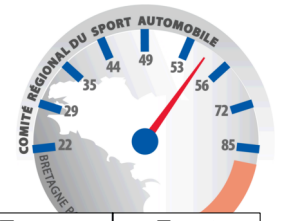

Cl	N°	Pilote	Licence	ASA	Co-pilote	Licence	ASA	Véhicule	Groupe	Classe	Temps	Ecart
1	1	Didier GOURET	20402	1206	♥ Anne GOURET	22963	1206	FORD FOCUS WRC08	A/FA 1	8W 1	56:48.3	
2	4	Stéphane PUSTELNIK	9323	1318	♥ Léa PUSTELNIK	203350	1318	PEUGEOT 207 S2000	A/FA 2	7S 1	57:32.6	+44.3
3	18	Yann LEJOSSEC	22622	1206	♥ Anita LEJOSSEC-MORICE	29485	1206	MITSUBISHI LANCER EVO7	N/FN 1	4 1	58:03.2	+1:14.9
4	21	Patrice ROBERT	10358	1204	♥ Valérie ROBERT	207701	1204	MITSUBISHI LANCER EVO9	N/FN 2	4 2	58:08.4	+1:20.1
5	16	Ugo GIRARDEAU	116512	1209	Julien BICHON	148624	1112	MITSUBISHI LANCER EVO6	N/FN 3	4 3	1h00:21.7	+3:33.4
6	61	Jean-Luc SOUFFEZ	47958	1210	Julien SELLIN	161896	1210	CITROEN SAXO VTS	F2°°° 1	13 1	1h00:38.8	+3:50.5
7	57	Romain GUENEC	130991	1210	Romain TOURET	206078	1202	CITROEN C2 VTS	F2°°° 2	13 2	1h00:56.2	+4:07.9
8	37	Laurent CORBINEAU	8595	1210	Arnaud FLEURY	161751	1202	RENAULT CLIO RS	F2°°° 3	14 1	1h01:23.4	+4:35.1
9	36	Eric CHABRIER	16167	1202	Bruno TRAMBOUZE	183015	1202	BMW 318 COMPACT	F2°°° 4	14 2	1h01:23.8	+4:35.5
10	48	Thierry LANDAIS	33154	1210	Christopher TOUVRON	195361	1104	RENAULT CLIO RAGNOTTI	N/FN 4	3 1	1h01:27.6	+4:39.3
11	12	Sébastien VEILLEPEAU	14928	1313	Romain CAUSIER	228219	1318	RENAULT CLIO 3 RS	R 1	R3 1	1h01:34.4	+4:46.1
12	26	Adrien JULIEN	174464	1318	♥ Pauline HAYET	228217	1318	CITROEN C2 R2 MAX	R 2	R2 1	1h01:44.1	+4:55.8
13	5	Jean-Pierre LANDRON	1538	1201	♥ Emilie ROGEON	123874	1206	MITSUBISHI LANCER EVO10	R 3	R4 1	1h01:47.7	+4:59.4
14	60	Lionel MESNAGER	195392	1411	Olivier DHOTE	191025	1317	CITROEN SAXO VTS	F2°°° 5	13 3	1h02:18.1	+5:29.8
15	59	Patrice LEON	7941	1318	♥ Nadia LEON	7942	1318	SEAT IBIZA	F2°°° 6	13 4	1h02:24.9	+5:36.6
16	44	Freddy RAULT	136771	1210	Jonathan URRY	173388	1210	RENAULT 5 GT TURBO	F2°°° 7	14 3	1h02:35.8	+5:47.5
17	10	Michel PORCHER	23849	1110	Sébastien PORCHER	159481	1110	RENAULT CLIO 3 RS	R 4	R3 2	1h02:40.4	+5:52.1
18	32	Olivier THOMAS	121412	1209	Olivier DELAIRE	120485	1204	RENAULT CLIO RS	A/FA 3	7 1	1h02:49.2	+6:00.9
19	50	Nicolas MARTIN	109862	1318	Jérémy GUESNET	137736	1318	RENAULT CLIO RS	N/FN 5	3 2	1h03:15.6	+6:27.3
20	9	Patrice MARTIN	190965	1201	Benjamin BRIAND	197470	1318	PEUGEOT 207	R 5	R3 3	1h04:05.5	+7:17.2
21	8	Stéphane CAHAGNE	188917	1318	Mathieu MARTINAIS	180130	1318	RENAULT CLIO 3 RS	R 6	R3 4	1h04:14.4	+7:26.1
22	27	Stéphane ANTIER	148942	1201	Nicolas AMIOT	184655	1201	RENAULT CLIO RS	A/FA 4	7 2	1h04:29.8	+7:41.5
23	20	David PRENVEILLE	21400	1318	Bruno LECLERQ	230039	1318	SUBARU IMPREZA	N/FN 6	4 4	1h04:40.4	+7:52.1
24	17	Michel LECAPITAINE	15983	1305	♥ Géraldine ROBE	116892	1318	MITSUBISHI LANCER EVO6	N/FN 7	4 5	1h04:49.3	+8:01.0
25	28	Jean BLAYON	3980	1502	♥ Catherine GIRAUD	127707	1502	PEUGEOT 206 RC	A/FA 5	7 3	1h05:19.9	+8:31.6
26	30	Yohann MOUILLE	12117	1202	Samuel RINEAU	129475	1202	PEUGEOT 206 RC	A/FA 6	7 4	1h05:22.0	+8:33.7
27	74	Thibault MULON	194589	1104	Nicolas BROUHARD	128568	1104	PEUGEOT 206	F2°°° 8	12 1	1h05:23.6	+8:35.3
28	38	Daniel DELAUNAY	14630	1202	Jérôme HOCDE	20934	1201	PEUGEOT 306	F2°°° 9	14 4	1h06:10.5	+9:22.2
29	56	Thomas DRENO	199351	1206	♥ Cindy MASSIOT	54003	1201	PEUGEOT 106 S16	F2°°° 10	13 5	1h06:28.2	+9:39.9