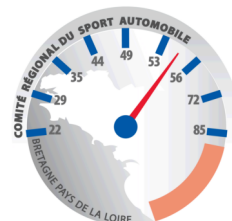

16ème RALLYE NATIONAL DU PAYS DE LOHEAC

Coupe de France des Rallyes FFSA 2014

5 & 6 Avril 2014

HEURES DE DEPART DU RALLYE

Ordre	N°	Equipage	Véhicule	Groupe	Classe	Heure de départ
1	1	Didier GOURET / Anne GOURET	FORD FOCUS WRC08	A/FA	8W	17h30:00
2	3	Bruno LONGEPE / Marie CORBINEAU	PEUGEOT 207 S2000	A/FA	7S	17h31:00
3	4	Stéphane PUSTELNIK / Léa PUSTELNIK	PEUGEOT 207 S2000	A/FA	7S	17h32:00
4	5	Jean-Pierre LANDRON / Emilie ROGEON	MITSUBISHI LANCER EVO10	R	R4	17h33:00
5	7	Thierry KERVENO / Antoine QUERIC	BMW M3	A/FA	8	17h34:00
6	8	Stéphane CAHAGNE / Mathieu MARTINAIS	RENAULT CLIO 3 RS	R	R3	17h35:00
7	9	Patrice MARTIN / Benjamin BRIAND	PEUGEOT 207	R	R3	17h36:00
8	10	Michel PORCHER / Sébastien PORCHER	RENAULT CLIO 3 RS	R	R3	17h37:00
9	11	Yannik RAME / Julien PESENTI	RENAULT CLIO 3 RS	R	R3	17h38:00
10	12	Sébastien VEILLEPEAU / Romain CAUSIER	RENAULT CLIO 3 RS	R	R3	17h39:00
11	14	Steve THABARD / Marie-Annie SAUVAGET	RENAULT CLIO V6	GT	10	17h40:00
12	15	Franck BELOUIN / Yoann TURMEL	RENAULT MEGANE RS	N/FN	4	17h41:00
13	16	Ugo GIRARDEAU / Julien BICHON	MITSUBISHI LANCER EVO6	N/FN	4	17h42:00
14	17	Michel LECAPITAINE / Géraldine ROBE	MITSUBISHI LANCER EVO6	N/FN	4	17h43:00
15	18	Yann LEJOSSEC / Anita LEJOSSEC-MORICE	MITSUBISHI LANCER EVO7	N/FN	4	17h44:00
16	20	David PRENVEILLE / Bruno LECLERQ	SUBARU IMPREZA	N/FN	4	17h45:00
17	21	Patrice ROBERT / Valérie ROBERT	MITSUBISHI LANCER EVO9	N/FN	4	17h46:00
18	22	Pascal LE COGUIC / Aurélien PANHALEUX	PEUGEOT 206 XS	A/FA	6K	17h47:00
19	23	Vincent MARTEAU / Mylène MARTEAU	PEUGEOT 106 S16	A/FA	6K	17h48:00
20	24	Anthony FAUSSABRY / Emmanuel BROCHARD	CITROEN C2 R2 MAX	R	R2	17h49:00
21	26	Adrien JULIEN / Pauline HAYET	CITROEN C2 R2 MAX	R	R2	17h50:00
22	27	Stéphane ANTIER / Nicolas AMIOT	RENAULT CLIO RS	A/FA	7	17h51:00
23	28	Jean BLAYON / Catherine GIRAUD	PEUGEOT 206 RC	A/FA	7	17h52:00
24	29	Ludovic LECLERC / Maxime BISSON	PEUGEOT 306 S16	A/FA	7	17h53:00
25	30	Yohann MOUILLE / Samuel RINEAU	PEUGEOT 206 RC	A/FA	7	17h54:00
26	31	Maxime RAULT / Gwendal LE FLOCH	RENAULT CLIO WILLIAMS	A/FA	7	17h55:00
27	32	Olivier THOMAS / Olivier DELAIRE	RENAULT CLIO RS	A/FA	7	17h56:00
28	33	Renald BERTHO / Franck DESCHAMP	PEUGEOT 206 RC	F2 ⁰⁰⁰	14	17h57:00
29	34	Jérémy BORDAGARAY / Thierry BORDAGARAY	RENAULT CLIO 16S	F2 ⁰⁰⁰	14	17h58:00
30	35	Jean-Yves BRILAULT / Maxime MORIN	CITROEN XSARA	F2 ⁰⁰⁰	14	17h59:00
31	36	Eric CHABRIER / Bruno TRAMBOUZE	BMW 318 COMPACT	F2 ⁰⁰⁰	14	18h00:00
32	37	Laurent CORBINEAU / Arnaud FLEURY	RENAULT CLIO RS	F2 ⁰⁰⁰	14	18h01:00
33	38	Daniel DELAUNAY / Jérôme HOCDE	PEUGEOT 306	F2 ⁰⁰⁰	14	18h02:00
34	39	Florent GENESTET / Romain VALLE	PEUGEOT 206 RC	F2 ⁰⁰⁰	14	18h03:00
35	40	Nicolas JEGOU / Thibaud CARRAI	PEUGEOT 206	F2 ⁰⁰⁰	14	18h04:00
36	41	Patrice LARCHER / Camille FOUCHER	PEUGEOT 206 RC	F2 ⁰⁰⁰	14	18h05:00
37	42	Roland PINSON / Stéphane DESCAMPS	RENAULT CLIO RS	F2 ⁰⁰⁰	14	18h06:00
38	43	Daniel RAULT / Christian CARMES	RENAULT MEGANE	F2 ⁰⁰⁰	14	18h07:00
39	44	Freddy RAULT / Jonathan URRY	RENAULT 5 GT TURBO	F2 ⁰⁰⁰	14	18h08:00
40	45	Frédéric ALVERGNAT / Richard PELTIER	RENAULT CLIO RAGNOTTI	N/FN	3	18h09:00
41	46	Grégory DENIE / Laetitia OREVE	RENAULT CLIO RAGNOTTI	N/FN	3	18h10:00
42	47	Tony DENIE / Brendan LEUTELLIER	RENAULT CLIO WILLIAMS	N/FN	3	18h11:00
43	48	Thierry LANDAIS / Christopher TOUVRON	RENAULT CLIO RAGNOTTI	N/FN	3	18h12:00
44	49	Thierry LEMARDELE / Marine DEFOY	RENAULT CLIO RS	N/FN	3	18h13:00
45	50	Nicolas MARTIN / Jérémy GUESNET	RENAULT CLIO RS	N/FN	3	18h14:00
46	51	Christian DESCAMPS / Jill LOGEPE	CITROEN SAXO VTS	A/FA	6	18h15:00
47	53	Stéphane VESVRE / Clément POINT	PEUGEOT 106 RALLYE	A/FA	5K	18h16:00
48	54	Nicolas BUONO / Julie BAGLIETTO	CITROEN SAXO VTS	F2 ⁰⁰⁰	13	18h17:00
49	55	Kévin COIGNARD / Ophélie LANGLE	PEUGEOT 106 S16	F2 ⁰⁰⁰	13	18h18:00
50	56	Thomas DRENO / Cindy MASSIOT	PEUGEOT 106 S16	F2 ⁰⁰⁰	13	18h19:00
51	57	Romain GUENEC / Romain TOURET	CITROEN C2 VTS	F2 ⁰⁰⁰	13	18h20:00
52	58	Frédéric GOBIN / Christophe BRETAUDEAU	CITROEN C2	F2 ⁰⁰⁰	13	18h21:00
53	59	Patrice LEON / Nadia LEON	SEAT IBIZA	F2 ⁰⁰⁰	13	18h22:00
54	60	Lionel MESNAGER / Olivier DHOTE	CITROEN SAXO VTS	F2 ⁰⁰⁰	13	18h23:00
55	61	Jean-Luc SOUFFEZ / Julien SELLIN	CITROEN SAXO VTS	F2 ⁰⁰⁰	13	18h24:00